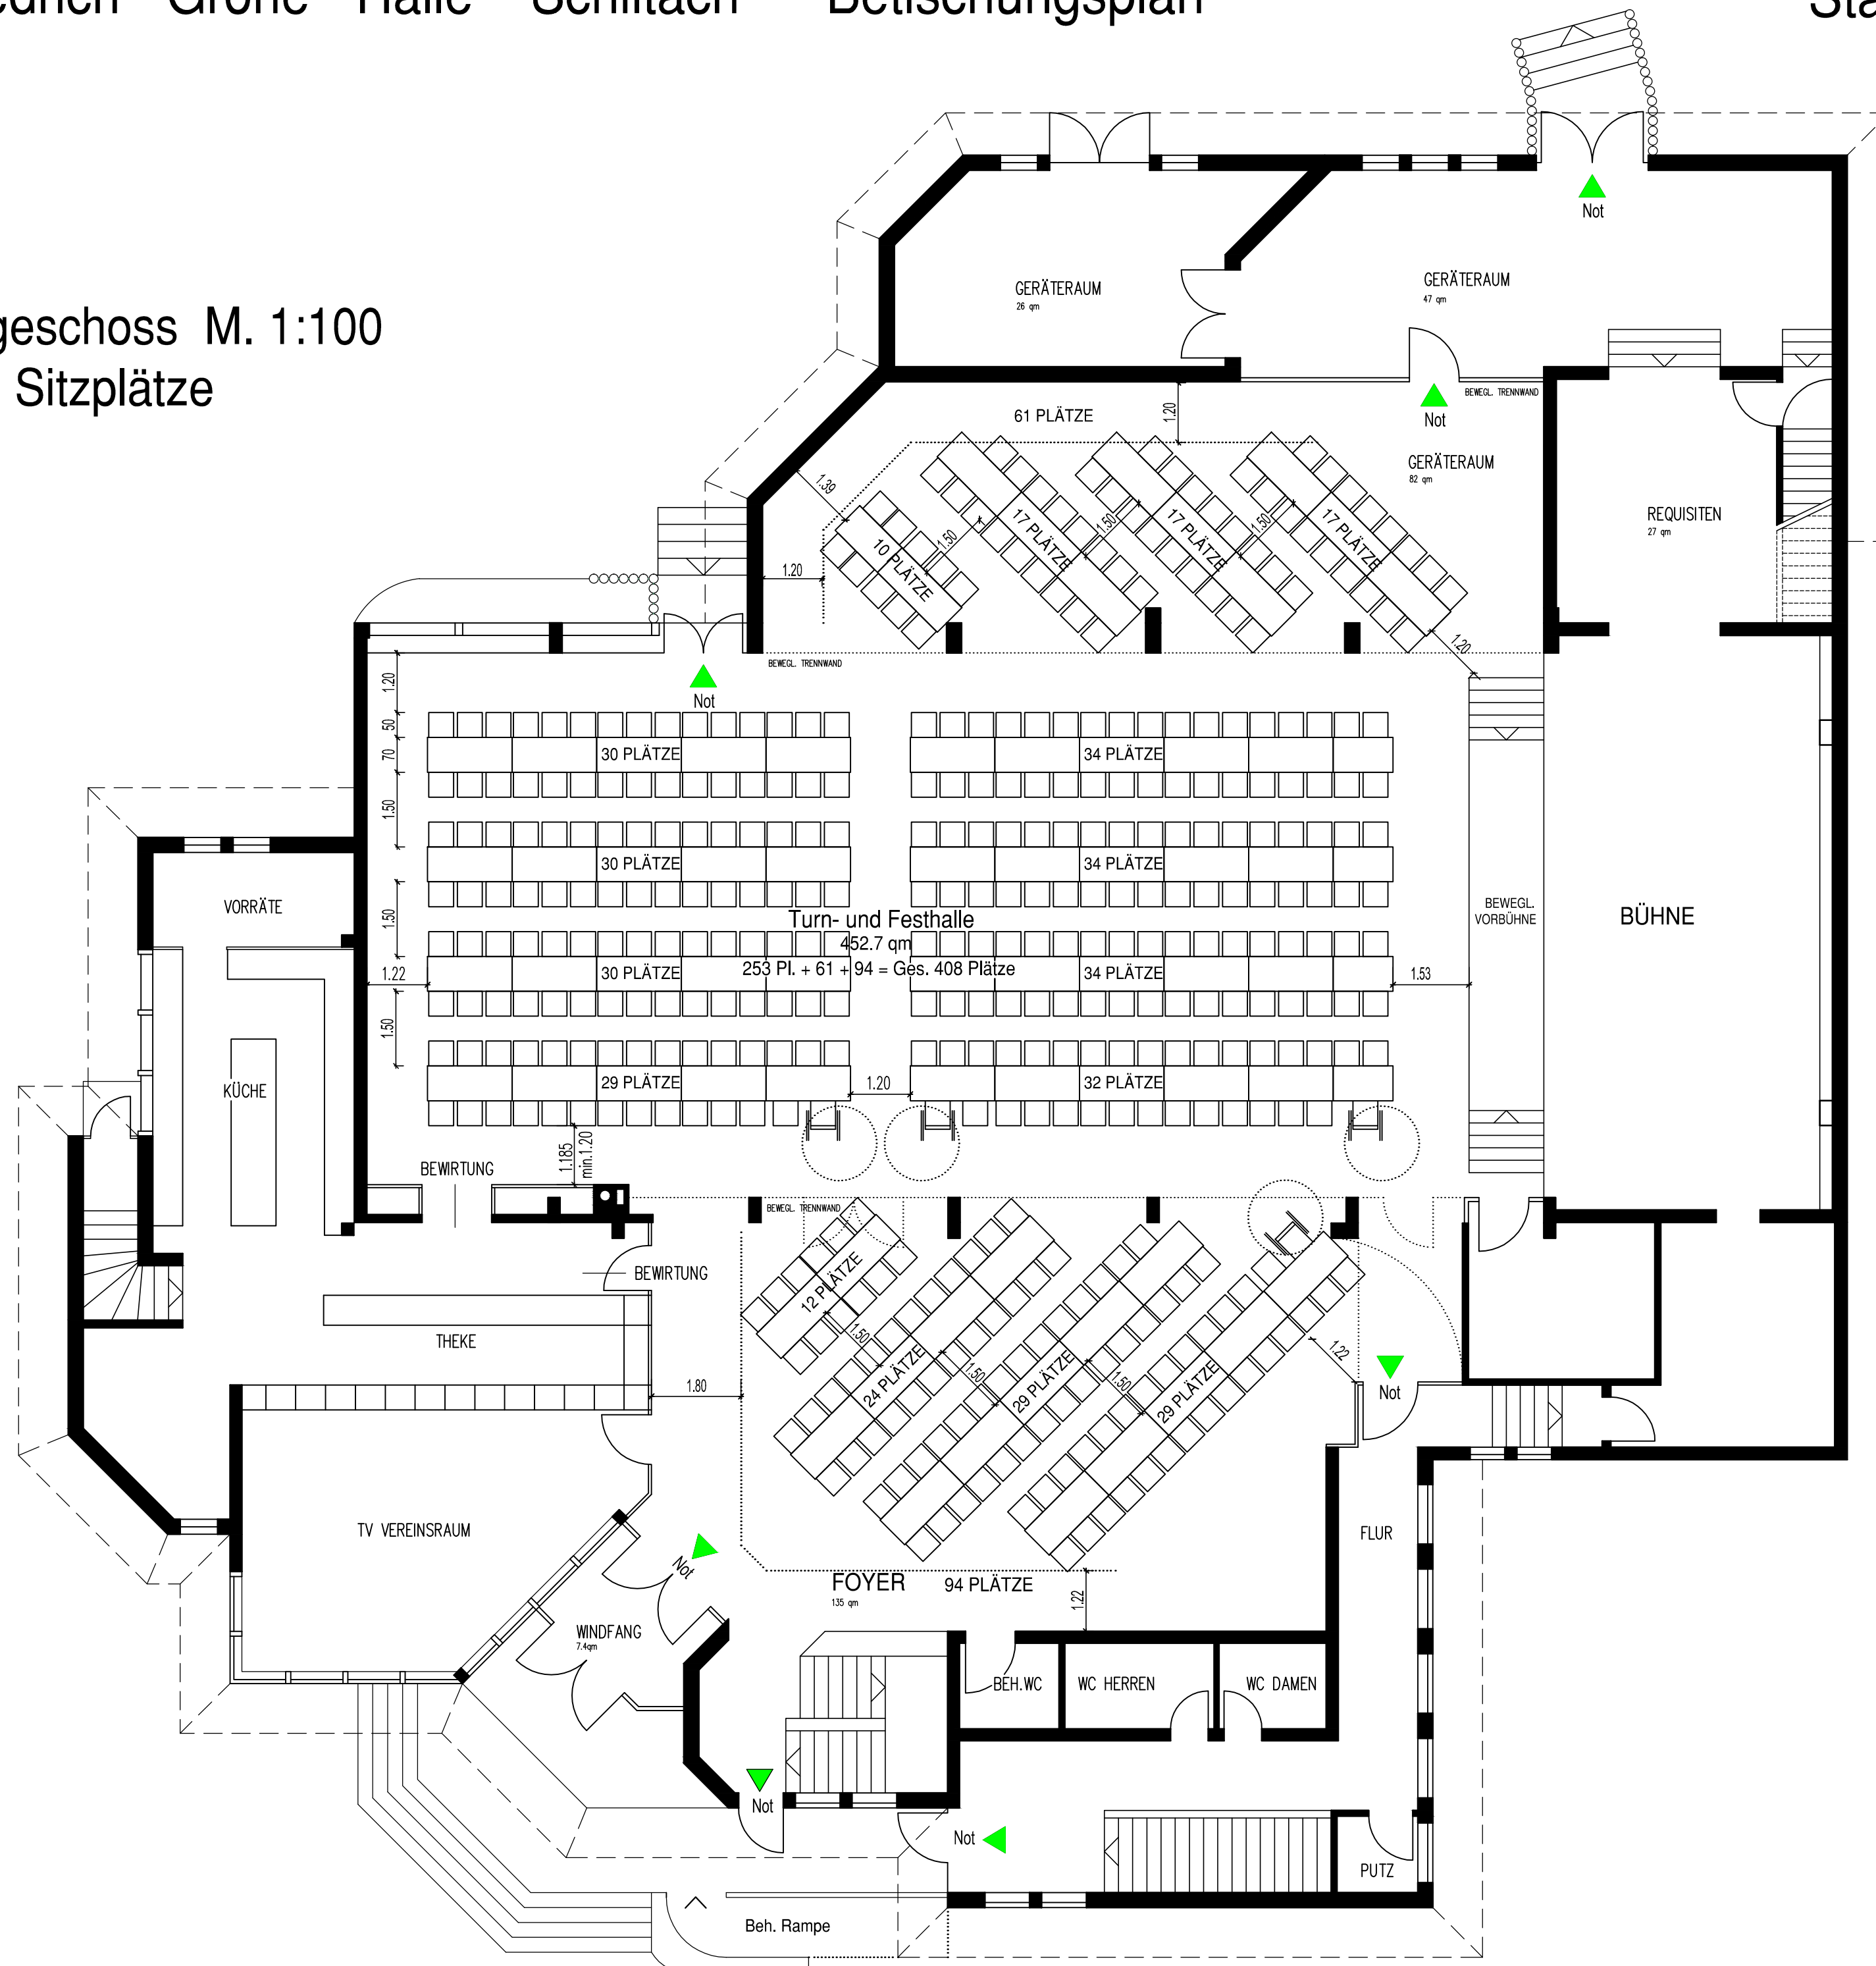

Erdgeschoss M. 1:100
408 Sitzplätze

Stadt Schiltach
Friedrich - Grohe - Halle

Erdgeschoss M. 1:100
Betischungsplan Stand: Mai 2014

Gerhard Janasik Freier Architekt
78050 Villingen - Schwenningen
Kanzleigasse 20
Tel. 07721 - 89 84 0 Fax 89 84 44
janasik.architekt@t-online.de