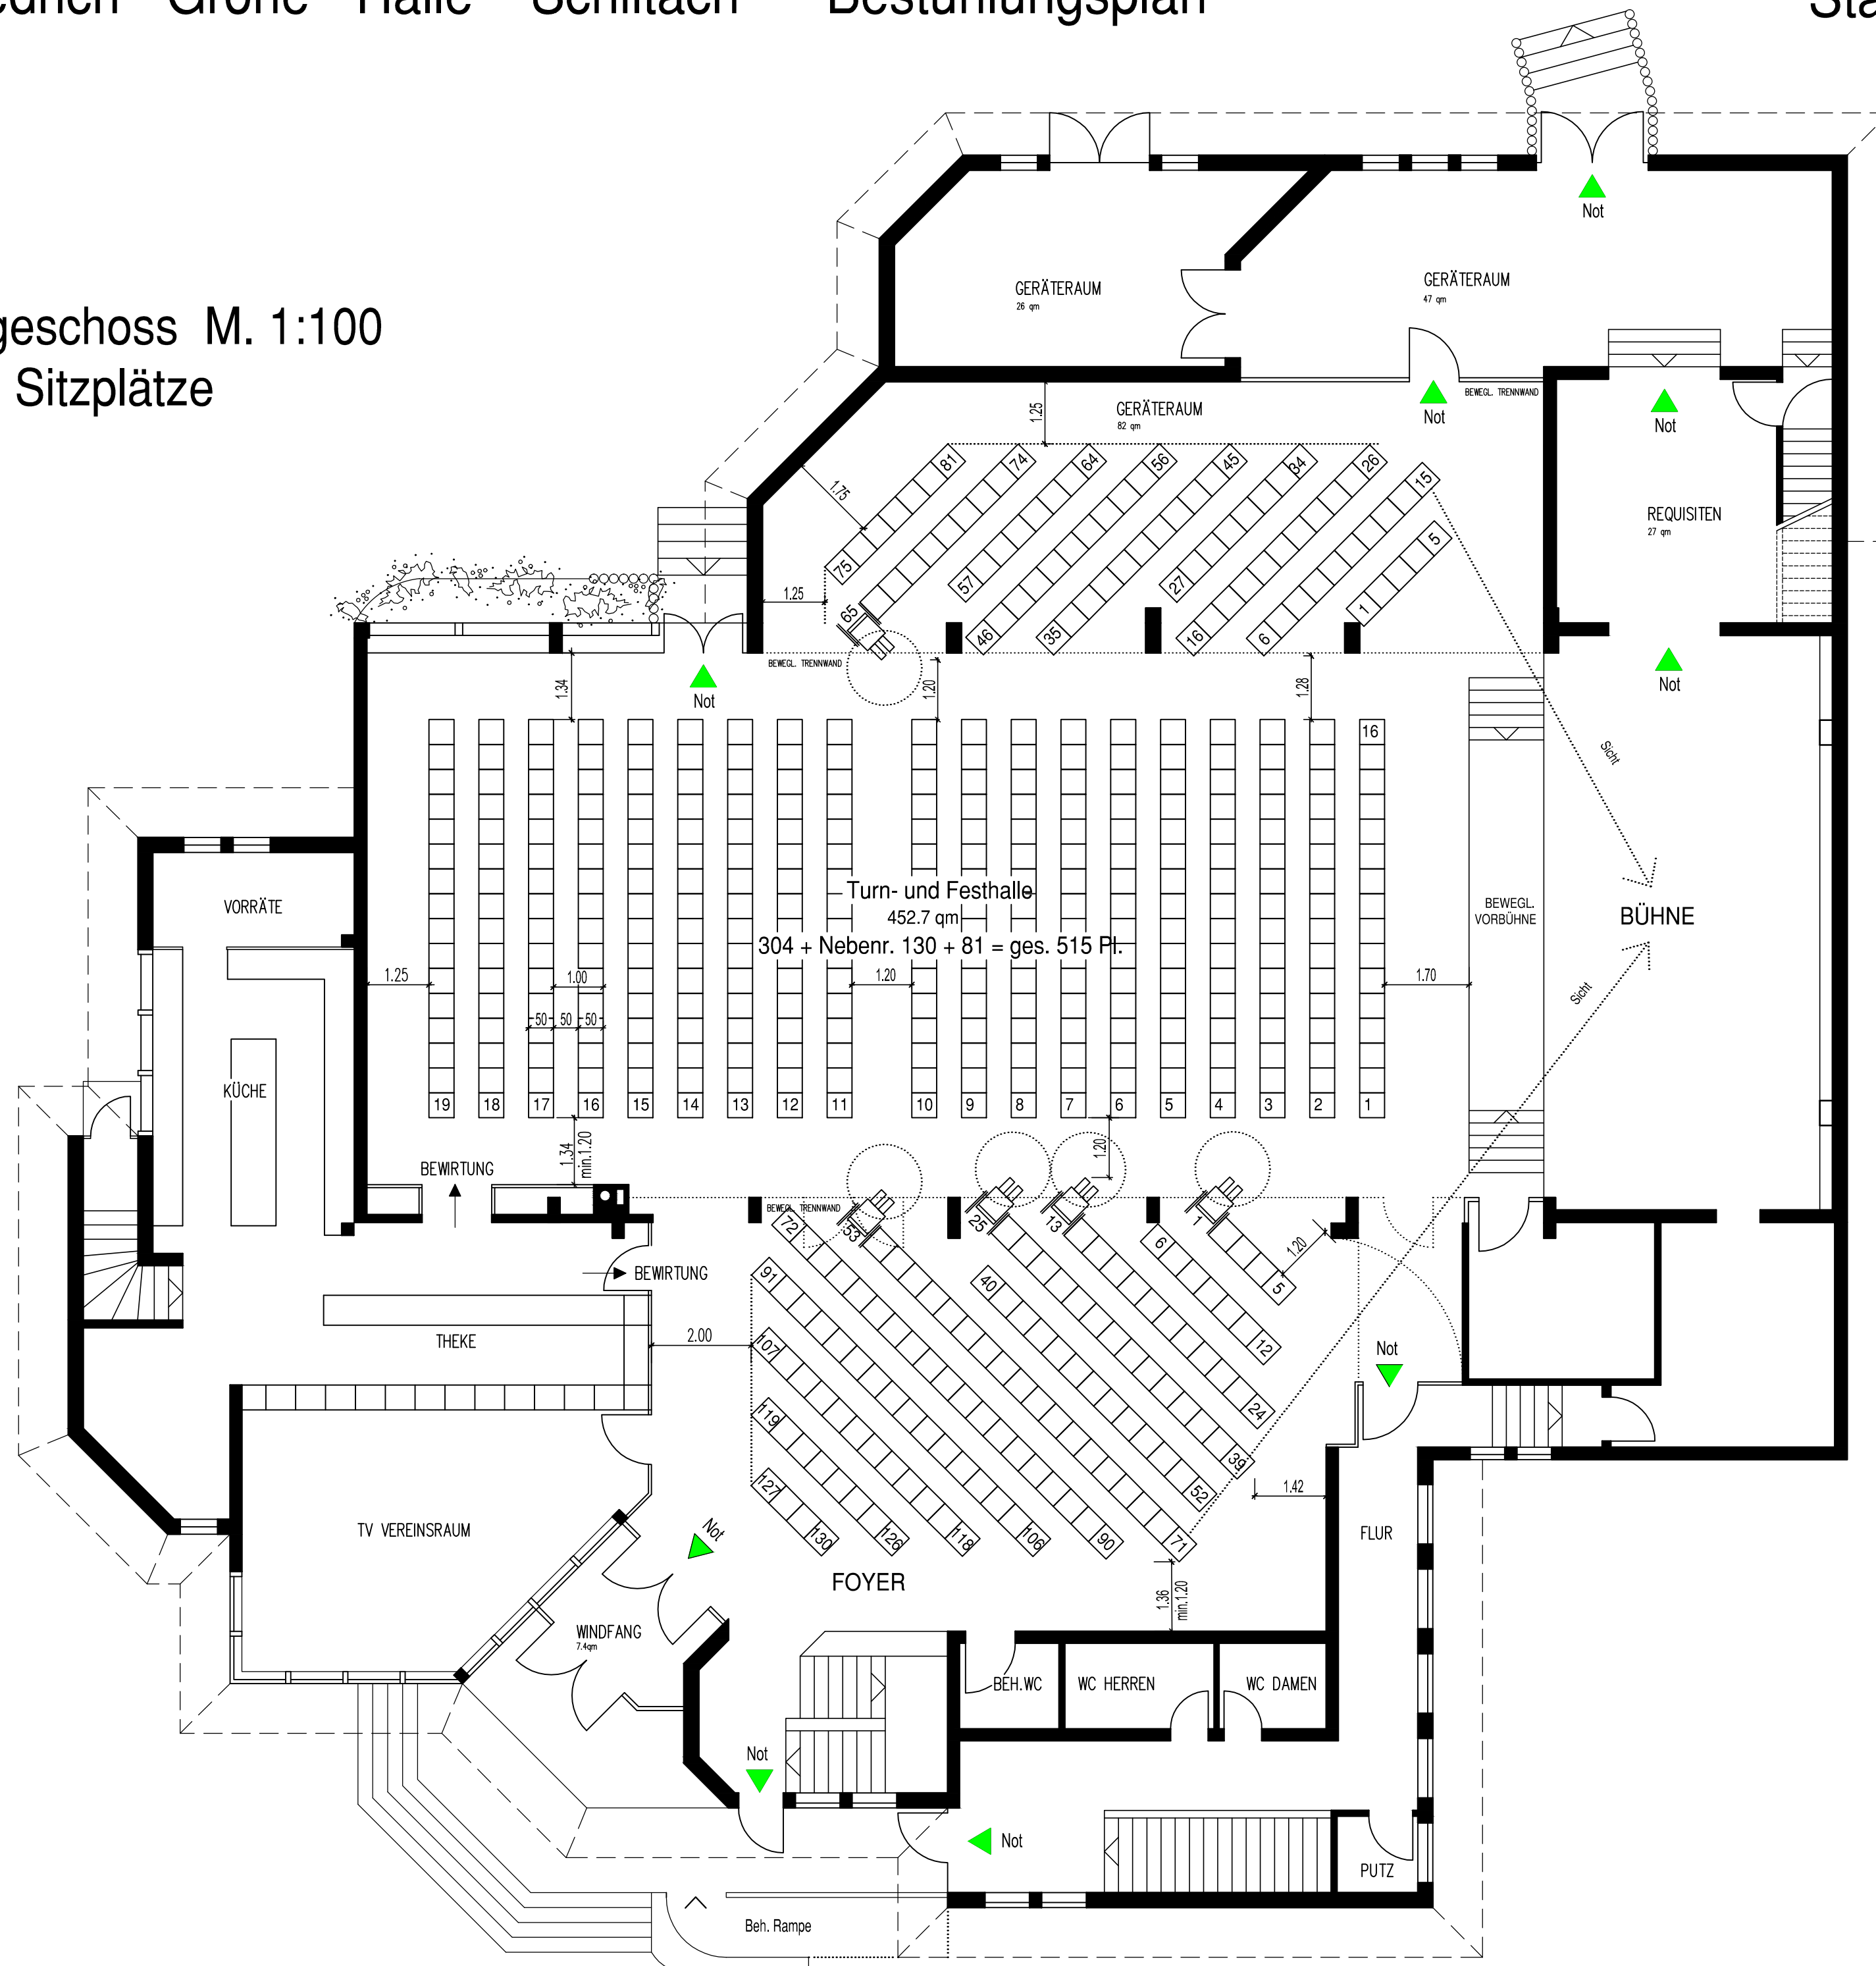

Erdgeschoss M. 1:100
515 Sitzplätze

Stadt Schiltach
Friedrich - Grohe - Halle

Erdgeschoss M. 1:100
Bestuhlungsplan Stand: Mai 2014

Gerhard Janasik Freier Architekt
78050 Villingen - Schwenningen
Kanzleigasse 20
Tel. 07721 - 89 84 0 Fax 89 84 44
janasik.architekt@t-online.de