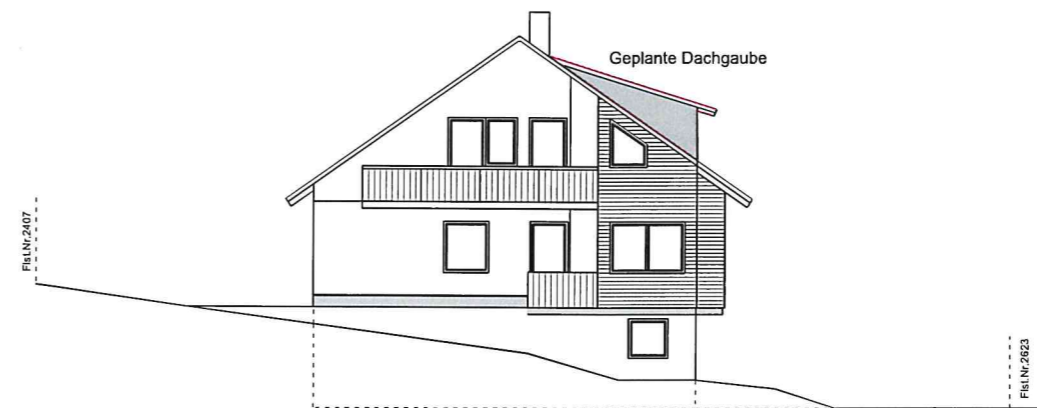

Ansicht SÜD - WEST

Ansicht SÜD-OST

BAUVORHABEN

Errichtung einer Dachgaube
auf der Nord-Östlichen Hausseite
Flurstück Nr.2408
in 77761 Schiltach

BAUHERR

PLANER

ISENMANN INGENIEUR GMBH
Dipl.-Ing. (FH) Jürgen Isenmann
Strickweg 3d
77716 Schiltach

PLAN

ANSICHT SÜD-OST
ANSICHT SÜD-WEST

Plan Nr.01 -- M1/100 -- 780 x 297 -- 21.01.2023