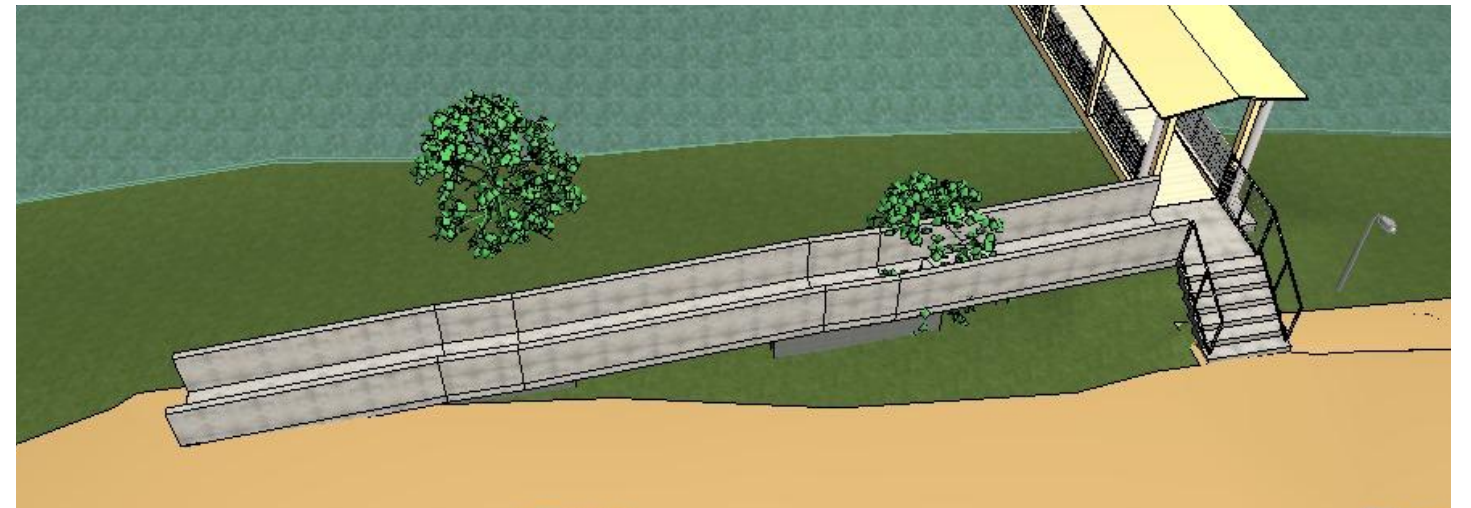

ANSICHT NORD

PERSPEKTIVE

PERSPEKTIVE

Rampe Sportplatzbrücke Schiltach			zollmatt architektur gmbh Grünstrasse 9 77761 Schiltach Tel 0 78 36 - 95 79 10 Fax 0 78 36 - 95 79 12
GRUNDRISS, ANSICHTEN, PERSPEKTIVEN			
Plannummer VA 03	Datum 03.07.2019	Maßstab 1:100, --/--	